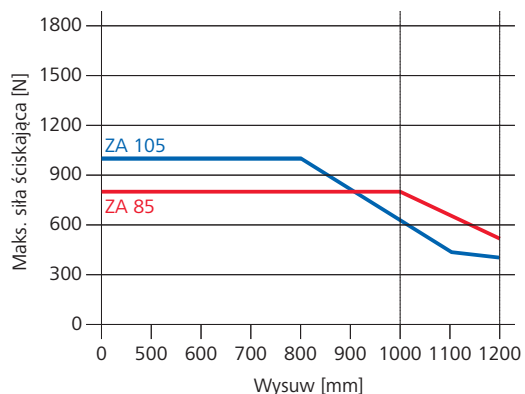

## Możliwe funkcje

Objaśnienie symboli znajduje się na ostatniej stronie

## Wymiary

Wszystkie dane w mm

— Ciągłe      - - - - - Krótkotrwałe

## Dane techniczne

	ZA 85	ZA 105	ZA 155
Zasilanie	24 V DC / ±15% / 1 A	24 V DC / ±15% / 1,2 A	24 V DC / ±15% / 1,4 A
Siła pchająca	800 N	1000 N	1500 N
Siła ciągnąca	800 N	1000 N	1000 N
Siła blokująca	1100 N		
Żywotność	20 000 podwójnych wysuwów*		
Prędkość otwierania	7,1 mm/s		
Prędkość zamykania	7,1 mm/s		
Stopień ochrony	IP 65		
Poziom hałasu	LpA ≤70 dB(A)		
Zakres temperatur	-5 °C ... +75 °C		
Obudowa	Aluminium/Poliwęglan		
Powierzchnia	Malowana proszkowo		
Kolor	Srebrny aluminiowy (RAL ~9006)		
Przewód	Kabel silikonowy o długości 2,5 m		