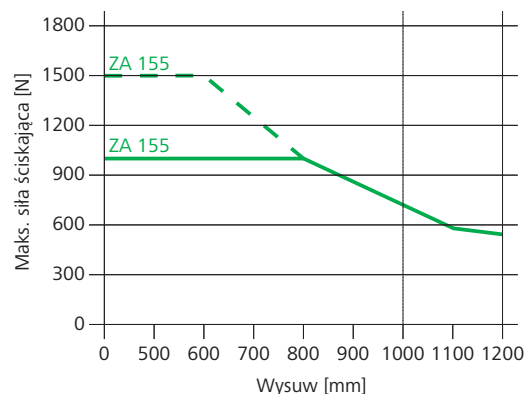

## Możliwe funkcje

Objaśnienie symboli znajduje się na ostatniej stronie

## Wymiary

Wszystkie dane w mm

— Ciągłe      - - - - - Krótkotrwałe

## Dane techniczne

	ZA 85	ZA 105	ZA 155
Zasilanie	24 V DC / ±15% / 1 A	24 V DC / ±15% / 1,2 A	24 V DC / ±15% / 1,4 A
Siła pchająca	800 N	1000 N	1500 N
Siła ciągnąca	800 N	1000 N	1000 N
Siła blokująca	1100 N		
Żywotność	20 000 podwójnych wysuwów*		
Prędkość otwierania	7,1 mm/s		
Prędkość zamykania	7,1 mm/s		
Stopień ochrony	IP 65		
Poziom hałasu	LpA ≤70 dB(A)		
Zakres temperatur	-5 °C ... +75 °C		
Obudowa	Aluminium/Poliwęglan		
Powierzchnia	Malowana proszkowo		
Kolor	Srebrny aluminiowy (RAL ~9006)		
Przewód	Kabel silikonowy o długości 2,5 m		