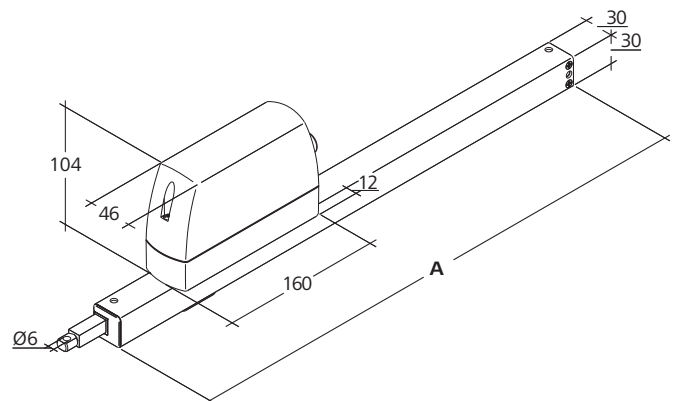

## Wymiary

Wszystkie dane w mm

— Ciągłe      - - - - - Krótkotrwałe

## Dane techniczne

	ZA 85	ZA 105	ZA 155
Zasilanie	24 V DC / ±15% / 1 A	24 V DC / ±15% / 1,2 A	24 V DC / ±15% / 1,4 A
Siła pchająca	800 N	1000 N	1500 N
Siła ciągnąca	800 N	1000 N	1000 N
Siła blokująca	1100 N		
Żywotność	20 000 podwójnych wysuwów*		
Prędkość otwierania	7,1 mm/s		
Prędkość zamykania	7,1 mm/s		
Stopień ochrony	IP 65		
Poziom hałasu	LpA ≤70 dB(A)		
Zakres temperatur	-5 °C ... +75 °C		
Obudowa	Aluminium/Poliwęglan		
Powierzchnia	Malowana proszkowo		
Kolor	Srebrny aluminiowy (RAL ~9006)		
Przewód	Kabel silikonowy o długości 2,5 m		

## Dodatkowe opcje

Typ	Nr art.	Wysuw	Wymiar A	Waga	Uwagi
ZA 85/500	27.005.39	500 mm	662 mm	1,95 kg	
ZA 85/600	27.005.43	600 mm	762 mm	2,10 kg	
ZA 85/800	27.005.47	800 mm	962 mm	2,40 kg	Bez dolnych otworów, tylko do górnego montażu konsoli
ZA 85/1000	27.005.52	1000 mm	1162 mm	2,70 kg	Bez dolnych otworów, tylko do górnego montażu konsoli
ZA 105/500	27.005.62	500 mm	662 mm	1,95 kg	
ZA 105/600	27.005.67	600 mm	762 mm	2,10 kg	
ZA 105/800	27.005.73	800 mm	962 mm	2,40 kg	Bez dolnych otworów, tylko do górnego montażu konsoli
ZA 105/1000	27.005.77	1000 mm	1162 mm	2,70 kg	Bez dolnych otworów, tylko do górnego montażu konsoli
ZA 155/500	27.005.91	500 mm	662 mm	1,95 kg	